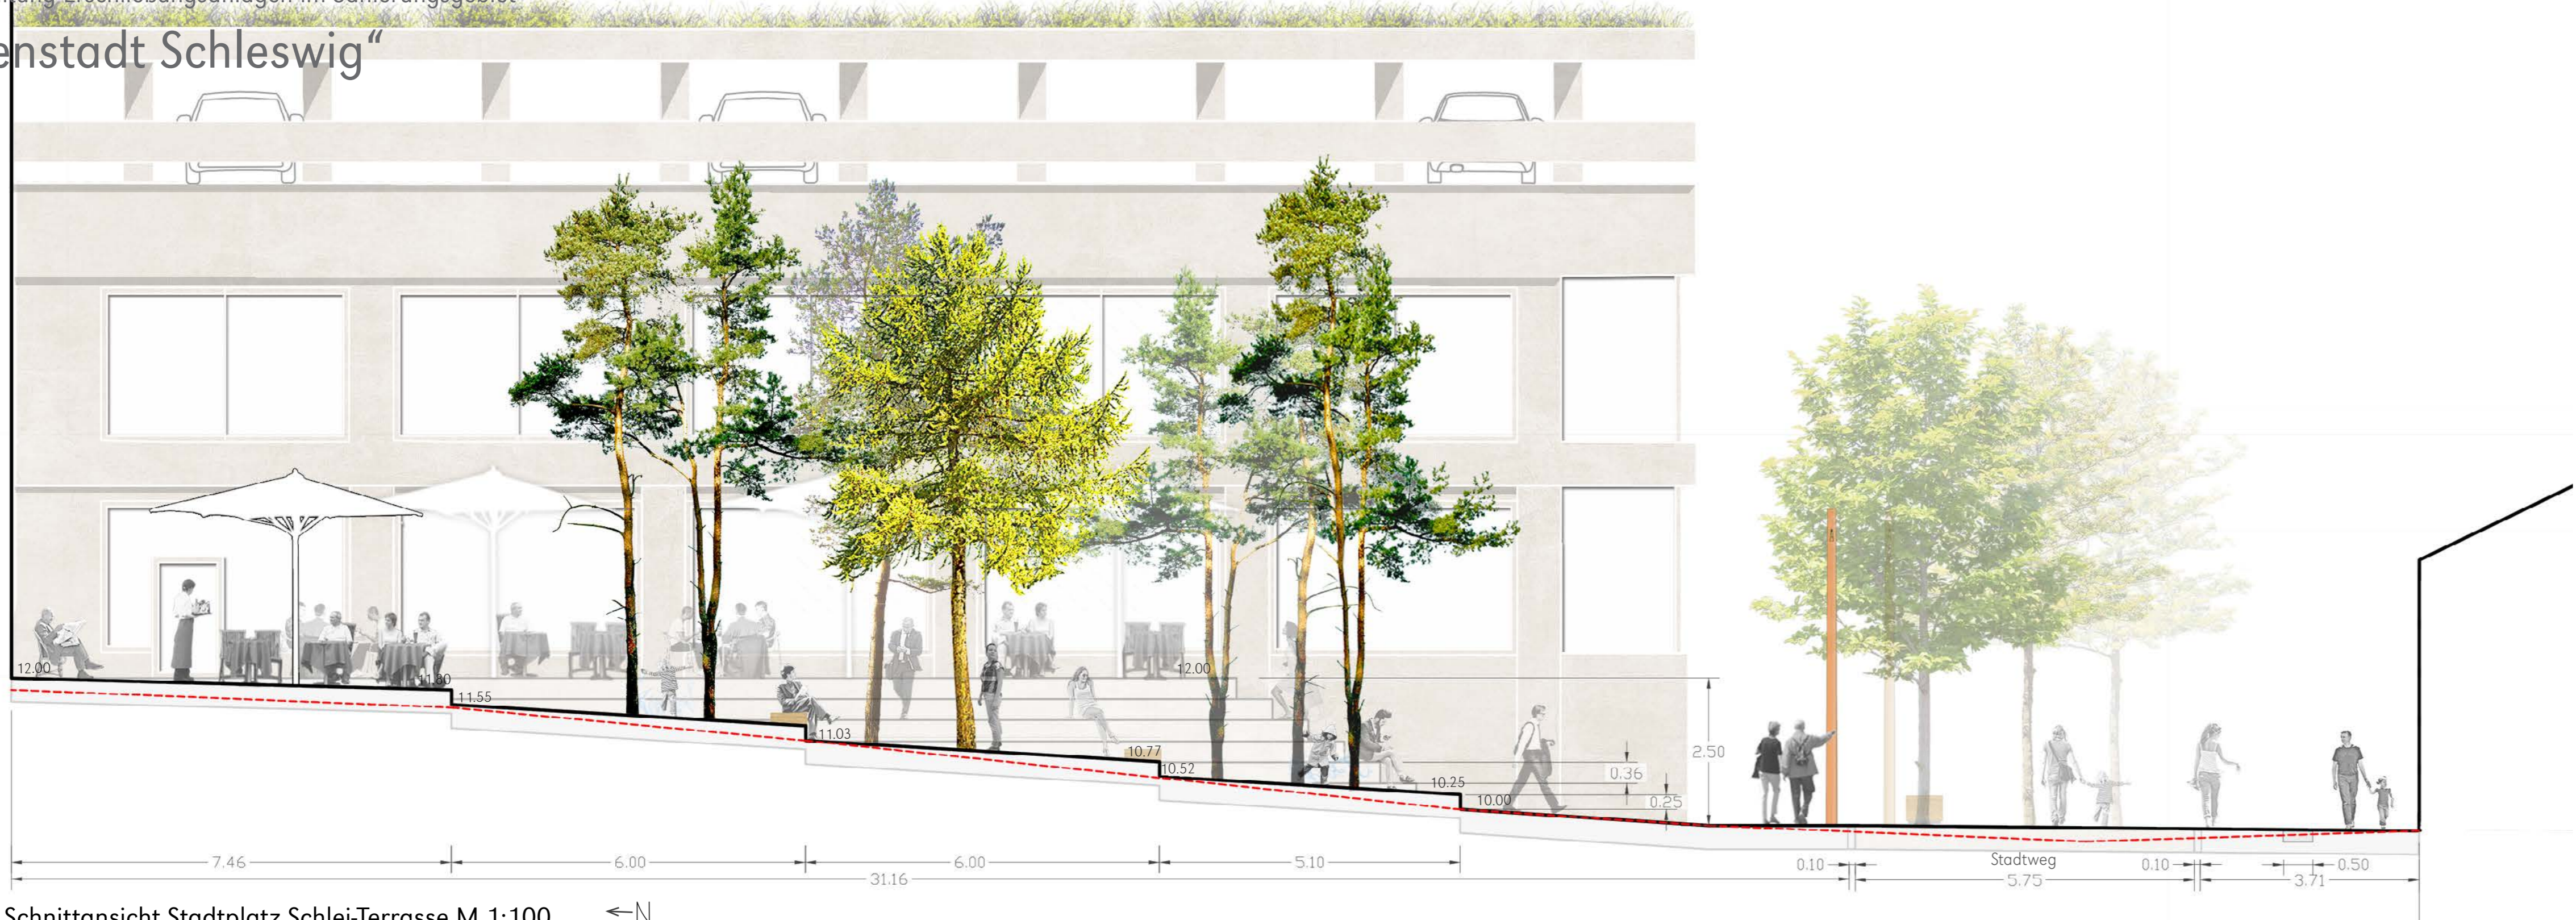

„Innenstadt Schleswig“

Schnittansicht Stadtplatz Schlei-Terrasse M 1:100 ←N

1005

Image Schlei-Terrasse

Gestaltungsplan TB 3 Schlei-Terrasse/Poststraße M 1:250